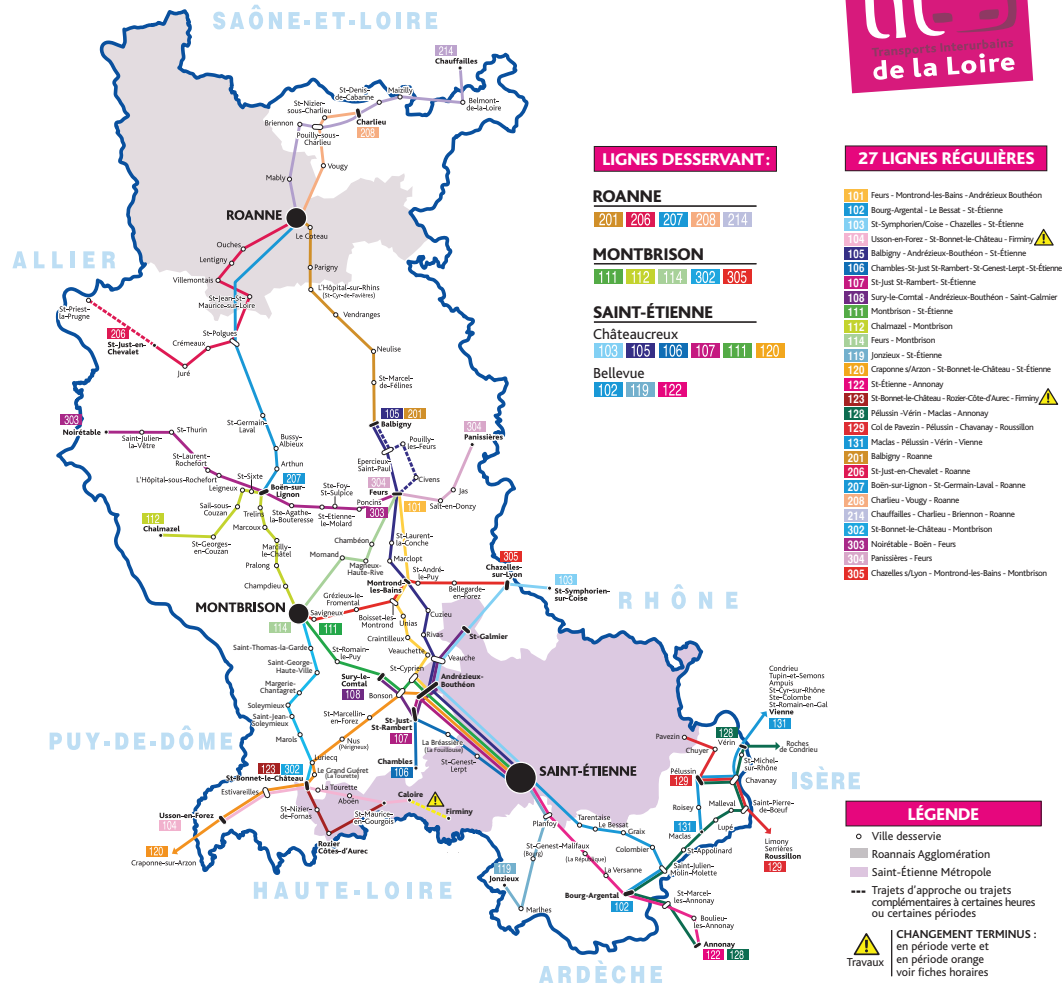

PÉRIODE VERTE Correspond aux jours de l'année hors vacances scolaires

PÉRIODE ORANGE Correspond aux jours de vacances scolaires

Pour savoir quel horaire consulter, reportez-vous au calendrier des périodes sur cette fiche horaire.

PÉRIODE VERTE FEURS → MONTROND-LES-BAINS → ANDRÉZIEUX-BOUTHÉON **PÉRIODE ORANGE**

COMMUNES	POINTS D'ARRÊTS	L M Me J V	L M Me J V
FEURS	Musée d'Assier (RD 1082)	6.46	6.46
MONTROND-LES-BAINS	La Gare	6.55	6.55
	Place de la République	7.01	7.01
BOISSET-LÈS-MONTROND	Gare	7.05	7.05
	Lavergnat	7.06	7.06
	Bourg	7.09	7.09
UNIAS	Bourg	7.13	7.13
L'HÔPITAL-LE-GRAND	Bourg	7.18	7.18
CRANTILLEUX	La Chirasse	7.20	7.20
	Croix de Bois	7.21	7.21
	Place Dussurgey	7.22	7.22
SAINT-CYPRIEN	Étang Nicolas	7.27	7.27
	Croix de Verneuil	7.28	7.28
	Rue des Landes	7.28	7.28
	2 rue des Bruyasses	7.29	7.29
	38 rue des Bruyasses	7.30	7.30
	Rue des Paupliers	7.30	7.30
	Beauce X Rue des Prairies	7.31	7.31
	Av. Montrison X Rue des Plantées	7.33	7.33
ANDRÉZIEUX-BOUTHÉON	Pont sur la Loire	7.40	7.40
	Collège Jacques Prévert	7.45	7.45
	La Chapelle	7.48	7.48
	Rond-point du Lycée	7.50	7.50
	Rond-point Colonna	7.55	7.55

Les correspondances pour les lignes 103, 105, 111 et 120 pour Saint-Étienne sont assurées à l'arrêt Rond point Colonna à Andrézieux-Bouthéon.

Ne circule pas le 1er mai

X : Croisement

Application à télécharger pour accéder aux informations horaires en temps réel.

LIGNES DESSERVANT :

ROANNE
201 206 207 208 214

MONTRISON
111 112 114 302 305

SAINT-ÉTIENNE
103 105 106 107 111 120

Bellevue
102 119 122

27 LIGNES RÉGULIÈRES

LÉGENDE

- Ville desservie
- Roannais Agglomération
- Saint-Étienne Métropole
- --- Trajets d'approche ou trajets complémentaires à certaines heures ou certaines périodes
- ⚠ Changement terminus : en période verte et en période orange voir fiches horaires
- ⚠ Travaux

Ces horaires sont donnés à titre indicatif, les autocars étant soumis aux aléas de la circulation.

L : lundi - M : mardi - Me : mercredi - J : jeudi - V : vendredi - S : samedi - D : dimanche

Horaires applicables du 1er septembre 2018 au 31 août 2019

Horaires applicables du 1er septembre 2018 au 31 août 2019